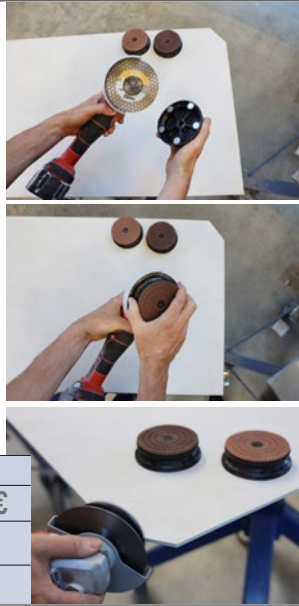

Angebote zum Jahresende gleich bestellen und sparen!

Oktober – Dezember 2023

für schnellen Werkzeug-Wechsel König Click-Lock UNI

- magnetischer Klettaufnahmeteller zum schnellen Werkzeugwechsel
- 5 Magnete sorgen für den sicheren Halt des Aufnahmetellers auf einer planen Trennscheibe
- perfekter Rundlauf dank Zentrierung an der Welle des Winkelschleifers

[maximal 3.500 1/min]

Sonderpreis
statt 21,90 €
18,50 €

für perfektes Bohren König F Max

- hochwertige Trockenbohrer für Feinsteinzeug und Naturstein
- geschlitzte Ausführung auch für starke Materialien wie 2 cm Feinsteinzeug und Terrassenplatten geeignet
- extrem saubere Bohrlöcher
- Set bestehend aus Bohrkronen $\varnothing$ 6 mm, 20 mm, 35 mm, 2 x 42 mm, 50 mm, 60 mm und 68 mm
- im stabilen Alu-Koffer

Listenpreis
Bohrer einzeln
ab 22,- €

bei sort. Abnahme von

3 Stück **10%**
6 Stück **15%**
10 Stück **20%**

Sonderpreis
statt 199,- €
169,- €

**Jetzt in noch mehr
Durchmessern erhältlich**

für Bodenschleifarbeiten

DIAREX Estrichteller

- zum Trockenschleifen von Estrich und Beton
- zweireihige Anordnung der Diamant-Segmente sorgt für einen hohen Materialabtrag
- leichter Metall-Grundkörper

[$\varnothing$ 125 mm | Aufnahmebohrung 22,2 mm]

Sonder-Stückpreis
statt 79,- €

1 Stück **71,- €**
3 Stück **63,- €**
6 Stück **52,- €**

für Großformat-Fliesen

Akku-Fliesenrüttel-Saugheber PULSE 18/1

- professioneller Akkubetriebener Rüttler, der speziell für großformatige Fliesen und Platten entwickelt wurde
- zum leichten Einrütteln von dünnen Großformatfliesen
- schnelleres und gleichmäßigeres Ergebnis als bei Verwendung von Abklopfbrett oder Gummihammer
- ausgestattet mit einem Saugnapf und einem praktischen Hebel für ein schnelles Pick & Place der Fliese (max. 25 kg)