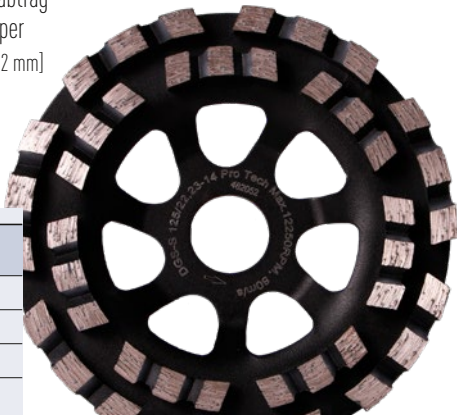

[maximal 3.500 1/min]

Sonderpreis
statt 21,90 €
18,50 €

für perfektes Bohren König F Max

- hochwertige Trockenbohrer für Feinsteinzeug und Naturstein
- geschlitzte Ausführung auch für starke Materialien wie 2 cm Feinsteinzeug und Terrassenplatten geeignet
- extrem saubere Bohrlöcher
- Set bestehend aus Bohrkronen \varnothing 6 mm, 20 mm, 35 mm, 2 x 42 mm, 50 mm, 60 mm und 68 mm
- im stabilen Alu-Koffer

DIAREX Estrichteller

- zum Trockenschleifen von Estrich und Beton
- zweireihige Anordnung der Diamant-Segmente sorgt für einen hohen Materialabtrag
- leichter Metall-Grundkörper

[\varnothing 125 mm | Aufnahmebohrung 22,2 mm]